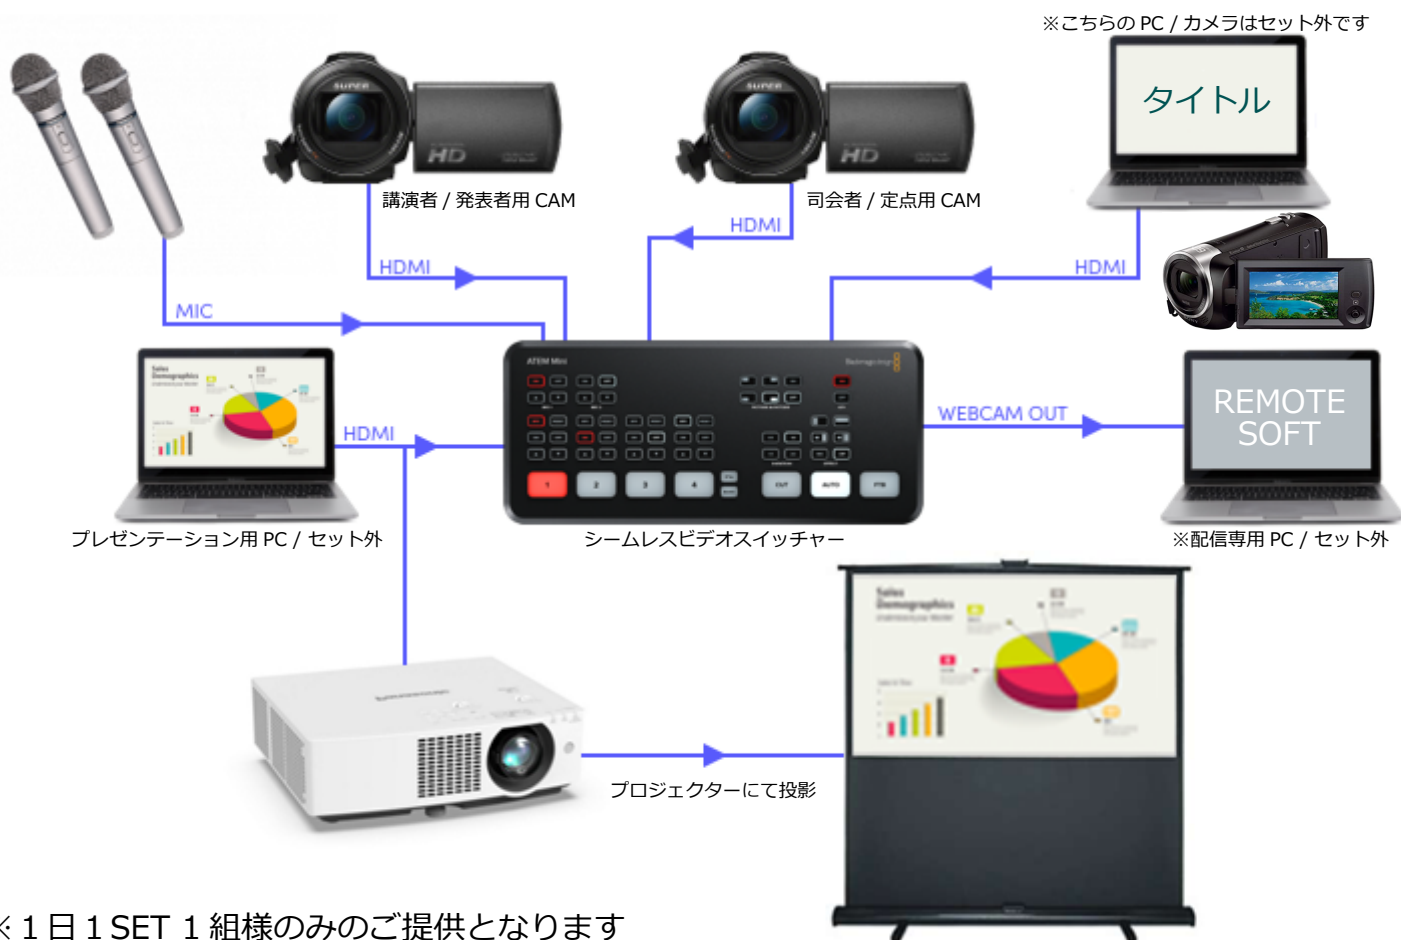

リモート機材おまかせパック

期間限定お試し価格
税込み ¥29,800円

お手軽に放送局クオリティを実現!!

「チョット凝った配信をしたい。でも何をを用意すればいいのかわからない。」「配信を任せられたけど、いまいちシステムが理解できずに不安な気持ちになる。」そんな方には当倶楽部の【リモート機材おまかせパック】のご利用をお勧めします。

機材のレンタルはもちろんセッティングまで当倶楽部の技術員が行います※)ので、当日は手ぶらでご来館いただくことも可能です。予算に応じた機材の増減にもご対応いたしますので、まずは「どのような配信を実施したいのか?」をお知らせください。

※配信用 PC はセキュリティの関係上、お持込みを想定しております。使用説明終了後のオペレートは利用者様にて実施していただきます。

使用機材と料金の一例 (下記イメージ図参照)

- ・シームレスビデオスイッチャー
- ・プロジェクター ※Hall 時は料金増
- ・音響システム (アンプ / スピーカー等)
- ・インターネット使用料
- ・上記ケーブル一式および設置費
- ・ビデオカメラ (三脚付) × 2 台
- ・スクリーン (80 インチ~) ※Hall 時は料金増
- ・ワイヤレスマイク × 2 本
- ・Wi-Fi アクセスポイント

消費税込み ¥33,000-

※システム価格は音響常設ルーム (Hall/511/513/317/215) でのご利用を想定しております
※下記 PC およびカメラ 1 台は料金に含まれません (レンタル料金@2,200 円)
※カメラ 1 台持込につき 2,200 円減額できます / マイクはピンタイプに変更可能です

※ 1 日 1 SET 1 組様のみのご提供となります