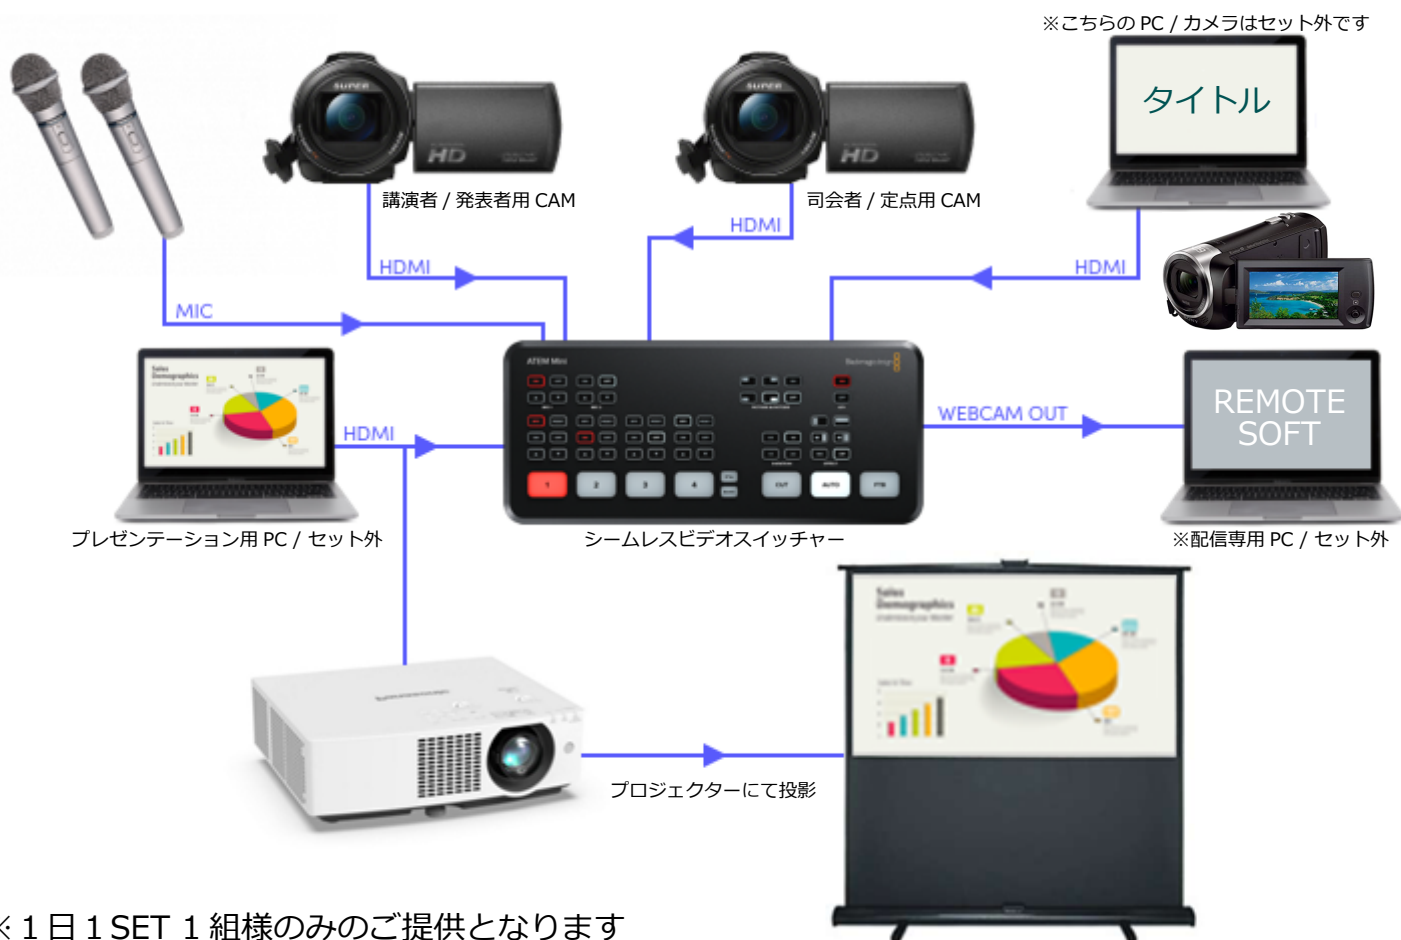

リモート機材おまかせパック

お手軽に放送局クオリティを実現!!

「チョット凝った配信をしたい。でも何をを用意すればいいのかわからない。」「配信を任せられたけど、いまいちシステムが理解できずに不安な気持ちになる。」そんな方には当倶楽部の【リモート機材おまかせパック】のご利用をお勧めします。

機材のレンタルはもちろんセッティングまで当倶楽部の技術員が行います※)ので、当日は手ぶらでご来館いただくことも可能です。予算に応じた機材の増減にもご対応いたしますので、まずは「どのような配信を実施したいのか?」をお知らせください。

※配信用 PC はセキュリティの関係上、お持込みを想定しております。使用説明終了後のオペレートは利用者様にて実施していただきます。

使用機材と料金の一例 (下記イメージ図参照)

- ・シームレスビデオスイッチャー
- ・プロジェクター ※Hall 時は料金増
- ・音響システム (アンプ / スピーカー等)
- ・インターネット使用料
- ・上記ケーブル一式および設置費
- ・ビデオカメラ (三脚付) × 2 台
- ・スクリーン (80 インチ~) ※Hall 時は料金増
- ・ワイヤレスマイク × 2 本
- ・Wi-Fi アクセスポイント

消費税込み ¥33,000-

※システム価格は音響常設ルーム (Hall/511/513/317/215) でのご利用を想定しております
※下記 PC およびカメラ 1 台は料金に含まれません (レンタル料金@2,200 円)
※カメラ 1 台持込につき 2,200 円減額できます / マイクはピンタイプに変更可能です

※ 1 日 1 SET 1 組様のみのご提供となります